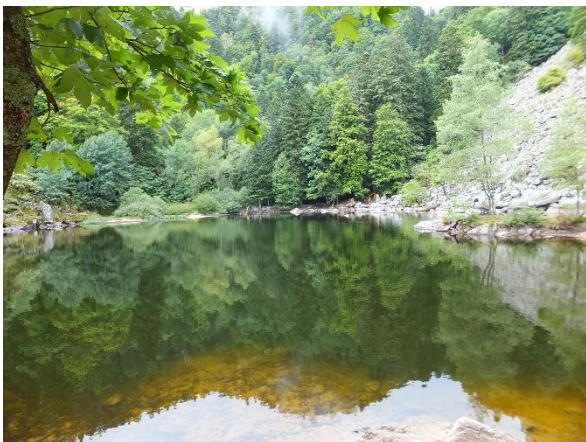

Lac de Fischboedl

31 augustus 2017
Schiessroth

Ferme Auberge Schiessroth

Logies:

23 – 24 augustus 2017
Hotel du Sommet Ballon d'Alsace
Lepuix-Gy

24 – 25 augustus 2017
Refuge du Gazon Vert
Storckensohn

25 – 27 augustus 2017
Hotel Aux Sapins
Thann